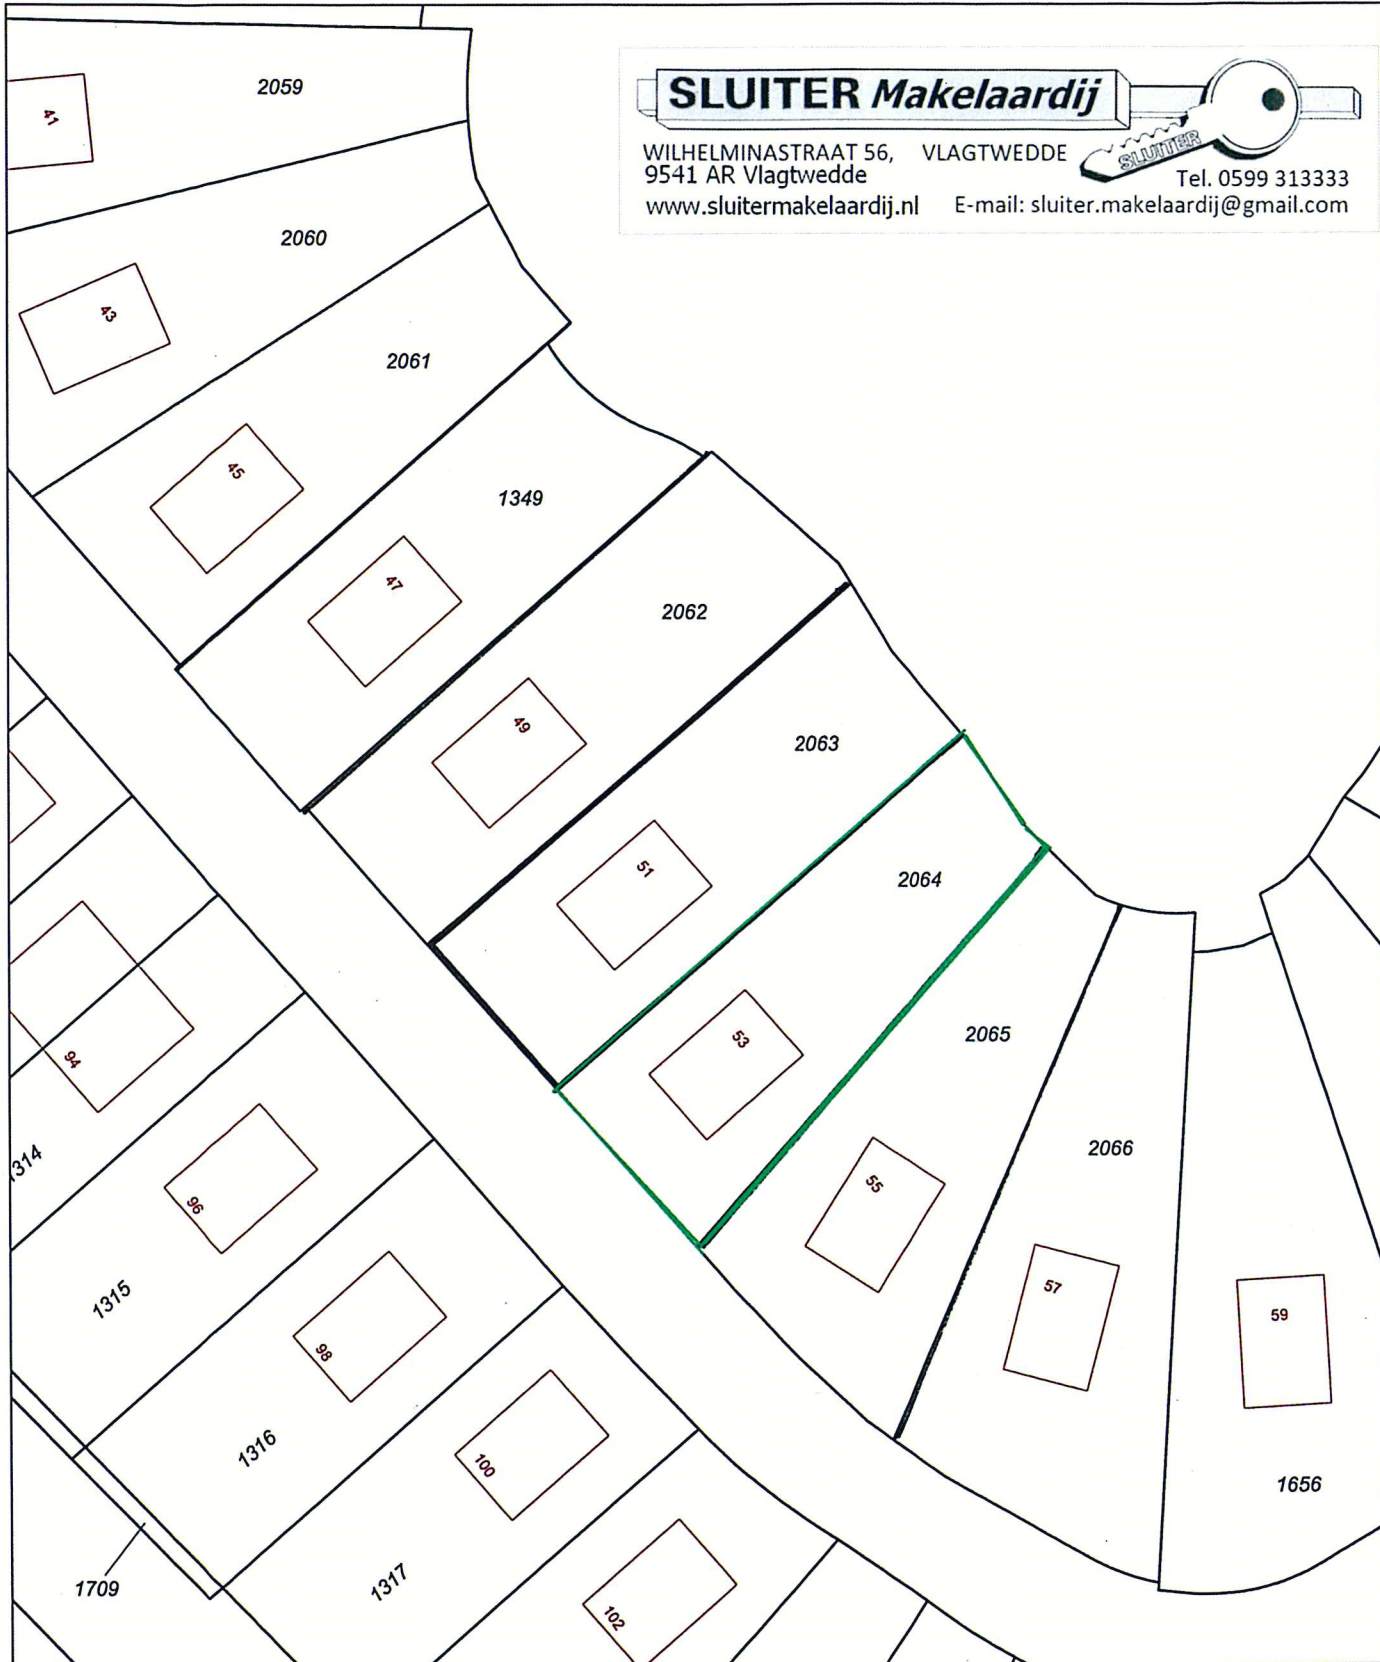

**SLUITER Makelaardij** 

WILHELMINASTRAAT 56, VLAGTWEDDE  
 9541 AR Vlagtwedde  
 www.sluitermakelaardij.nl E-mail: sluiter.makelaardij@gmail.com  
 Tel. 0599 313333

Deze kaart is noordgericht		Schaal 1:500		
12345	Perceelnummer	Kadastrale gemeente		VLAGTWEDDE
25	Huisnummer	Sectie		L
—	Kadastrale grens	Perceel		2063
—	Bebouwing			
—	Overige topografie			
<p>Voor een eensluitend uittreksel, GRONINGEN, 20 februari 2009          De bewaarder van het kadaster en de openbare registers</p> <p>Aan dit uittreksel kunnen geen betrouwbare maten worden ontleend.          De Dienst voor het kadaster en de openbare registers behoudt zich de intellectuele eigendomsrechten voor, waaronder het auteursrecht en het databankenrecht.</p>				