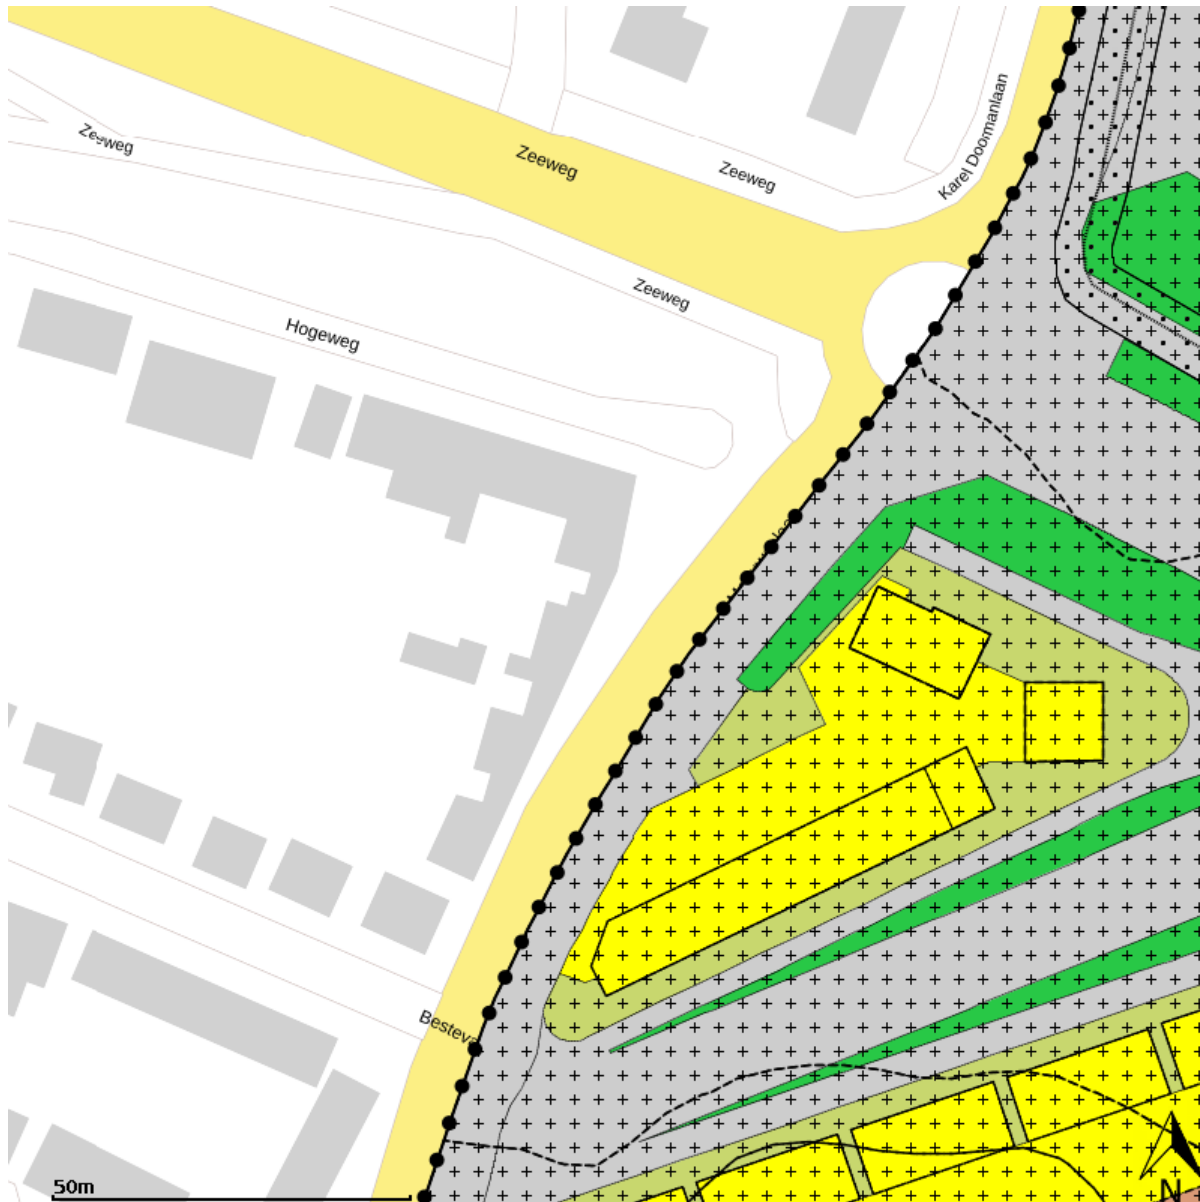

Plannaam: **Katwijk Midden**

Datum afdruk: 2023-02-07

Naam overheid: gemeente Katwijk

IMRO-versie: IMRO2008

Type plan: bestemmingsplan

Plan datum: 2012-11-29

Planidn: NL.IMRO.0537.bpKATkatwijkmidden-va01

Planstatus: vastgesteld

Dossierstatus: geheel onherroepelijk in werking

Disclaimer: Er kunnen op geen enkele wijze rechten worden ontleend aan, noch aanspraak gemaakt worden op de inhoud van deze afdruk. Hoewel bij de samenstelling van de inhoud van deze afdruk de grootst mogelijke zorgvuldigheid wordt betracht, bestaat de mogelijkheid dat bepaalde informatie (na verloop van tijd) verouderd is of niet (meer) correct is. Het Kadaster is niet aansprakelijk voor de eventuele schade die zou kunnen voortvloeien uit het gebruik van gegevens van de afdruk.

Legenda

 plangebied

Enkelbestemmingen

-  agrarisch
-  agrarisch met waarden
-  bedrijf
-  bedrijventerrein
-  bos
-  centrum
-  cultuur en ontspanning
-  detailhandel
-  dienstverlening
-  gemengd
-  groen
-  horeca
-  kantoor
-  maatschappelijk
-  natuur
-  overig
-  recreatie
-  sport
-  tuin
-  verkeer
-  water
-  wonen
-  woongebied

Dubbelbestemmingen

-  waterstaat
-  leiding
-  waarde

Bouwvlakken

 bouwvlak

Gebiedsaanduidingen

-  geluidzone
-  luchtvaartverkeerzone
-  vrijwaringszone
-  milieuzone
-  veiligheidszone
-  wetgevingzone
-  reconstructiewetzone
-  overige zone