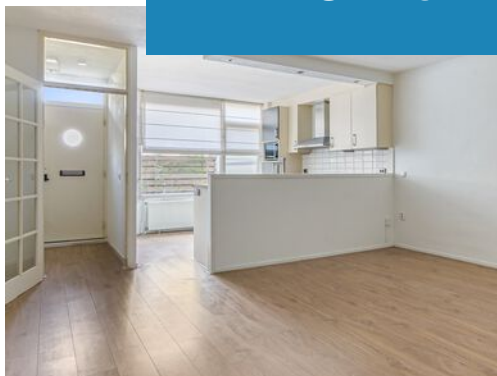

MAASTRICHT | Roserije 58 A

Vraagprijs € 225.000 K.K.

Instapklare woning (maisonnette) in de Maastrichtse wijk "De Heeg" met een ruimje woonkamer met poen keuken een nette voortuin, 2 slaapkamers en een studeer/kleedkamer/berging.