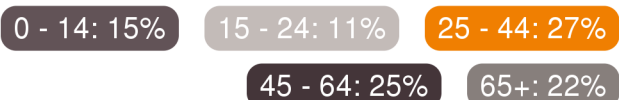

> Buurt

Buurtinformatie - Ede / Beatrixpark

Leeftijd

Huishoudens

Koop / huur

Gemiddelde woningwaarde:
€ 193.000
